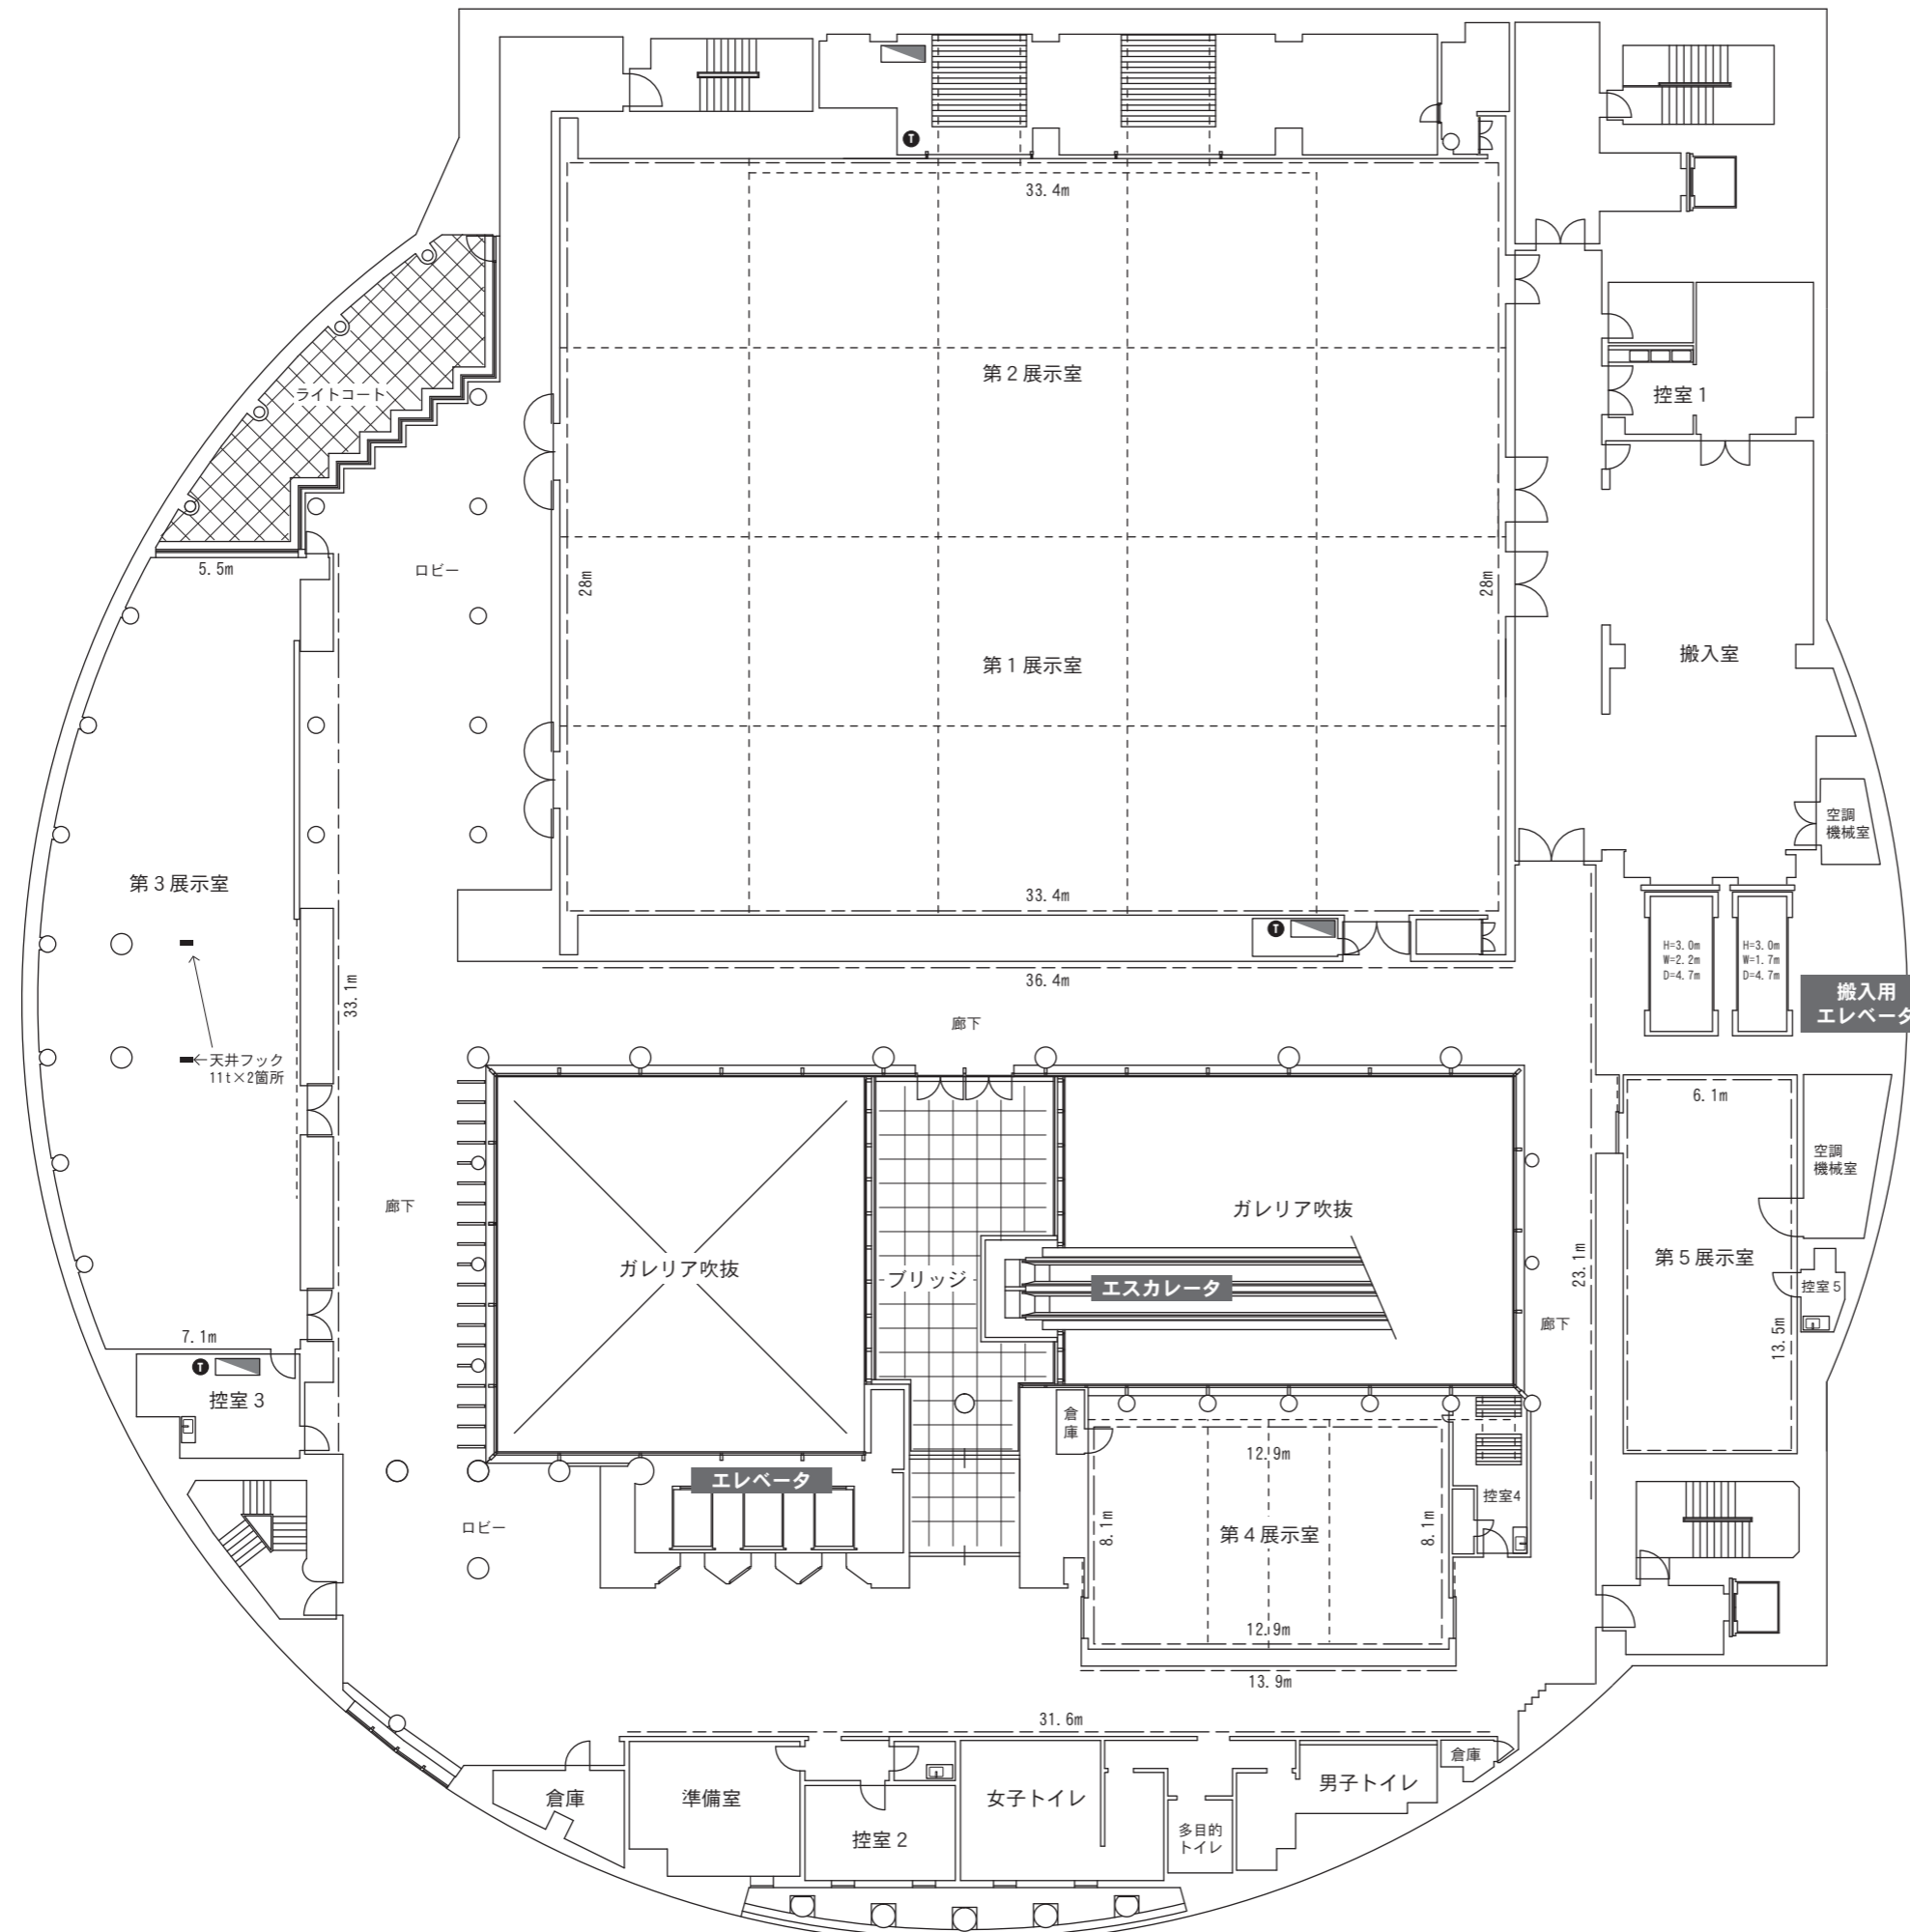

高知市文化プラザ 市民ギャラリー

第1展示室
面積 490㎡ (間口14m×奥行き35m×天井高6m)

第2展示室
面積 490㎡ (間口14m×奥行き35m×天井高6m)

第3展示室
面積 256㎡ (間口29.5m×奥行き7.5~10m×天井高6m)
※壁面展示はできません

第4展示室
面積 111㎡ (間口13.5m×奥行き9.2m×天井高4m)

第5展示室
面積 88.4㎡ (間口13.4m×奥行き6.6m×天井高4m)

-  催事用分電盤
(1φ3W 210/105V 175A) (3φ3W 200V 40A)
-  仮設電話端子盤
-  ピクチャーレール位置・展示壁位置
(開口部・壁取付設備等があり、全て使用可能とは限りません。)