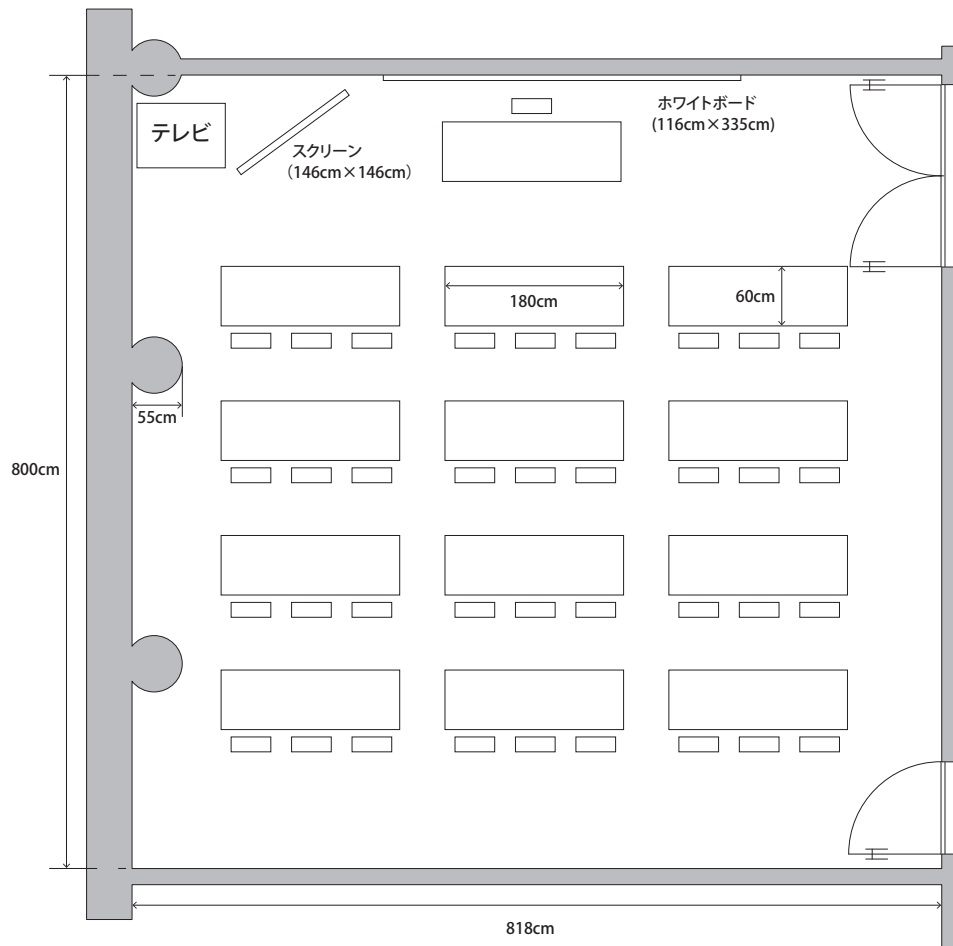

■9階 第1学習室

面積 67㎡

天井高 248cm

スクール形式 (通常)

口の字形式

※使用しない机やイスは室内に収納して下さい。