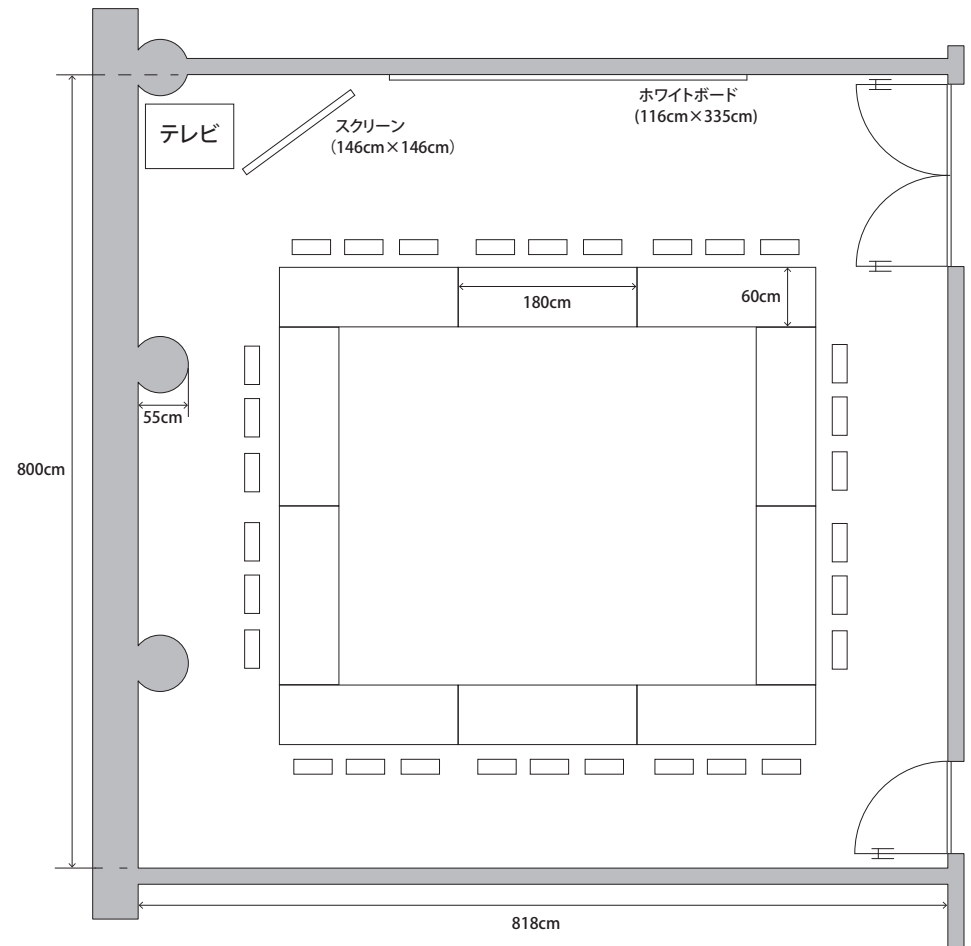

■9階 第1学習室

面積 67㎡

天井高 248cm

スクール形式 (通常)

口の字形式

※使用しない机やイスは室内に収納して下さい。