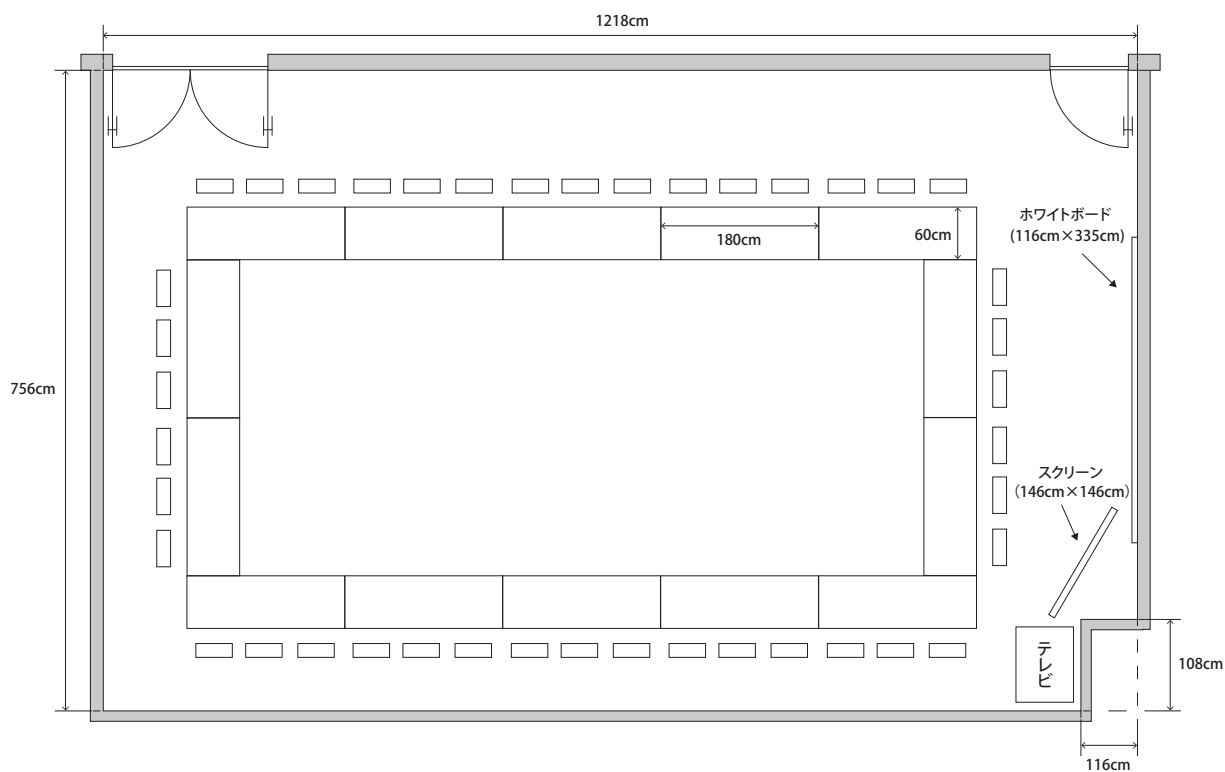

■9階 第3学習室

面積 91m²
天井高 248cm

スクール形式（通常）

口の字形式

※使用しない机やイスは室内に収納して下さい。