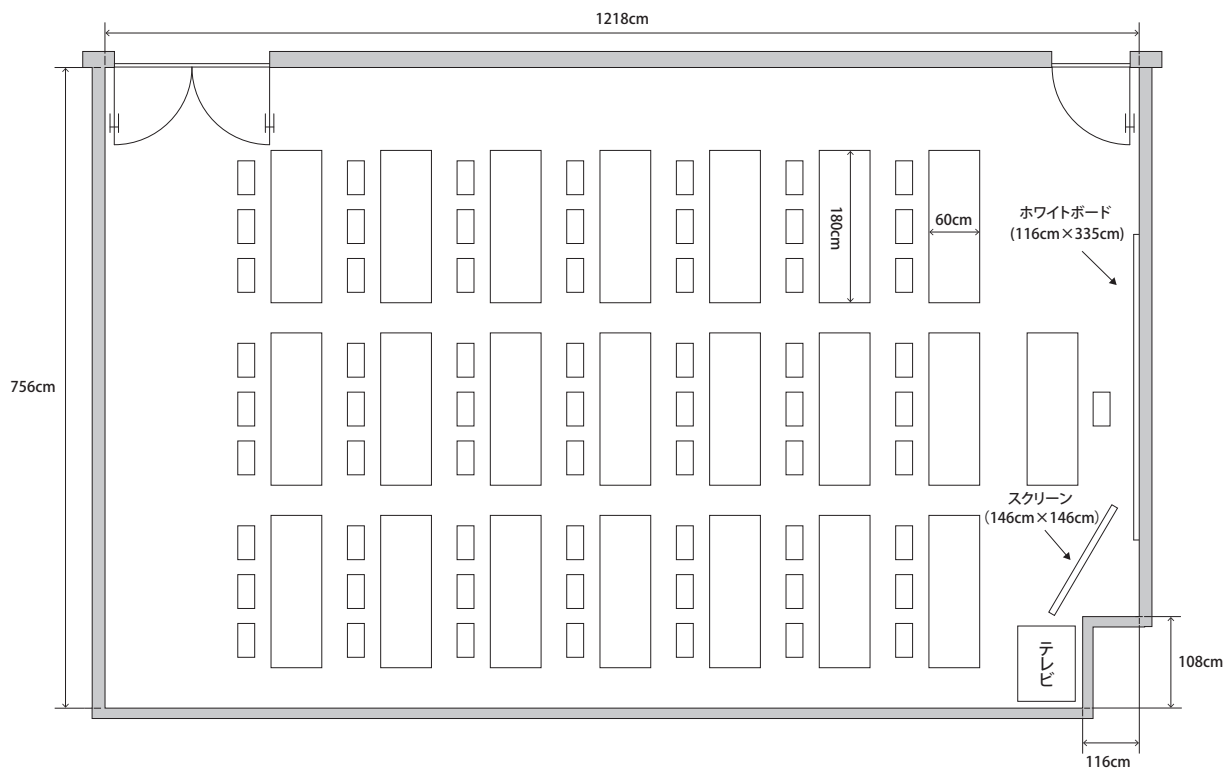

■9階 第3学習室

面積 91m²
天井高 248cm

スクール形式（通常）

口の字形式

※使用しない机やイスは室内に収納して下さい。