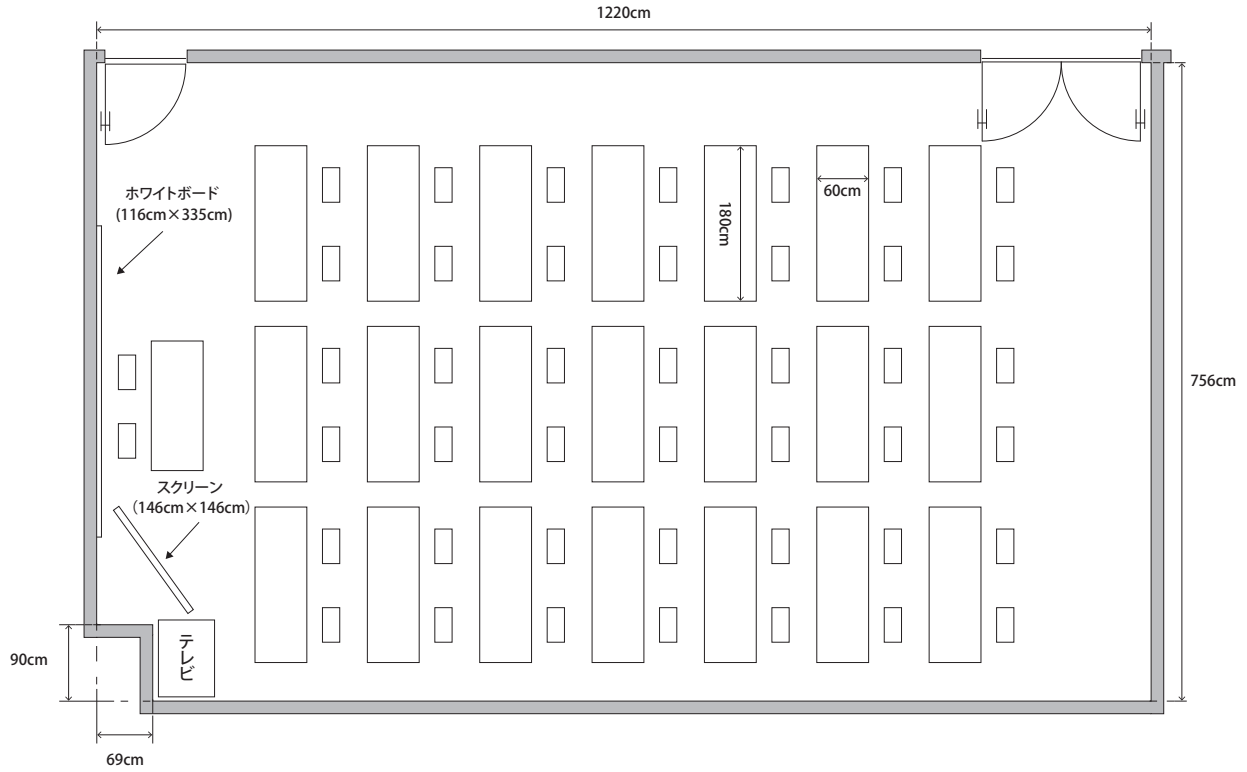

■9階 特別学習室

面積 91㎡
天井高 248cm

スクール形式（通常）

口の字形式

※使用しない机やイスは室内に収納して下さい。