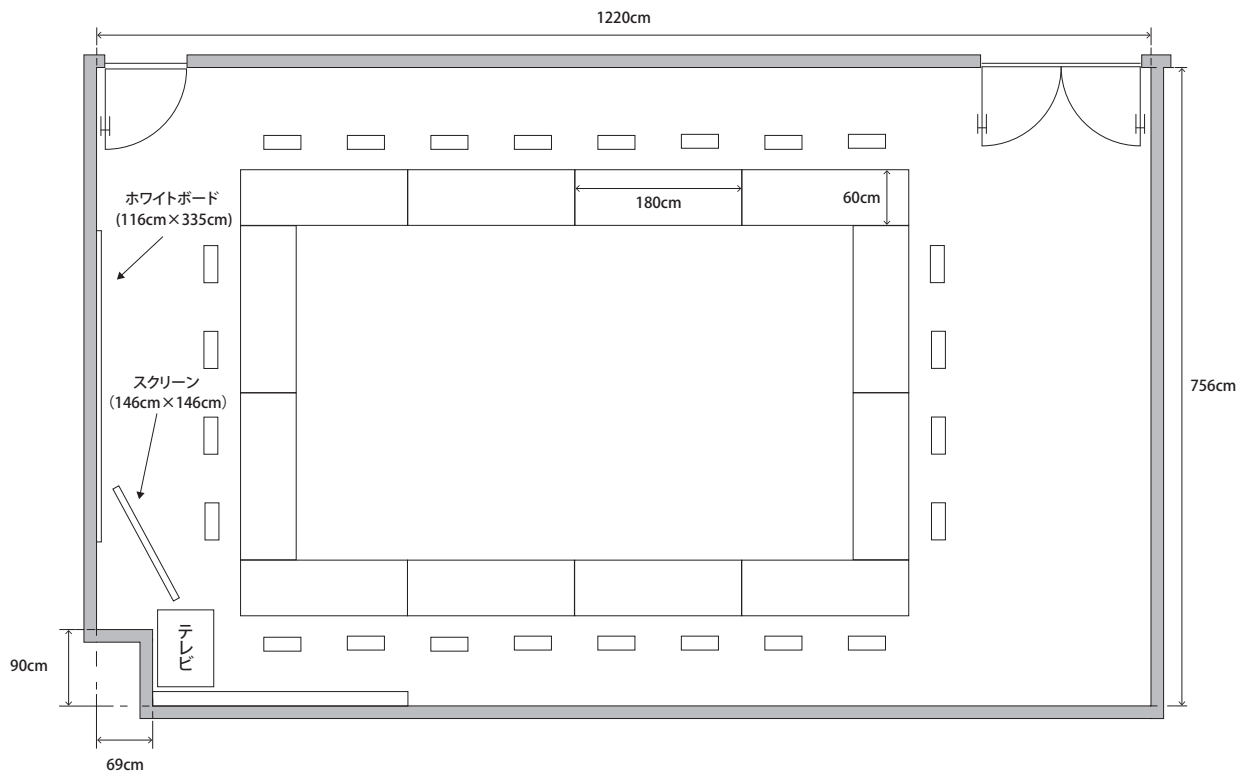

■9階 特別学習室

面積 91㎡
天井高 248cm

スクール形式（通常）

口の字形式

※使用しない机やイスは室内に収納して下さい。